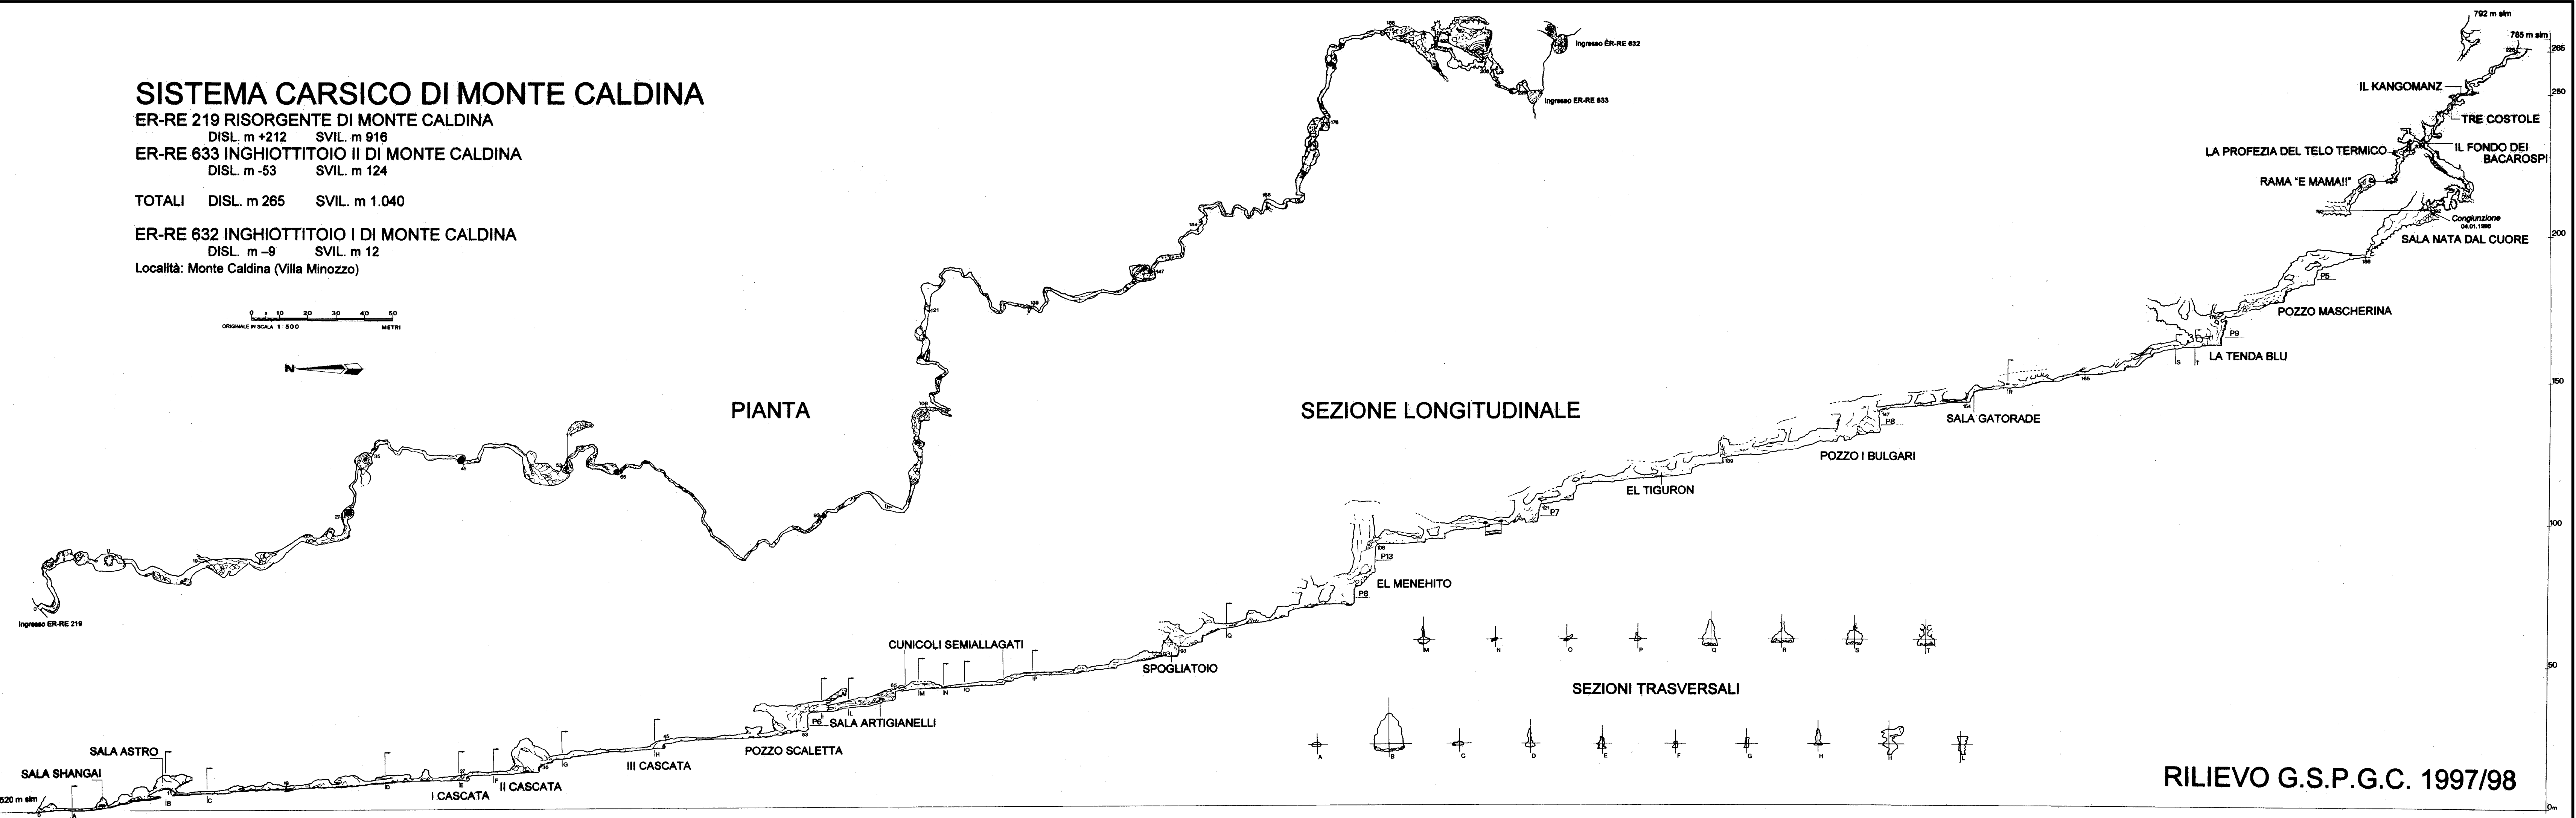

SISTEMA CARSIICO DI MONTE CALDINA

ER-RE 219 RISORGENTE DI MONTE CALDINA
DISL. m +212 SVIL. m 916
ER-RE 633 INGHIOTTITOIO II DI MONTE CALDINA
DISL. m -53 SVIL. m 124
TOTALI DISL. m 265 SVIL. m 1.040

ER-RE 632 INGHIOTTITOIO I DI MONTE CALDINA
DISL. m -9 SVIL. m 12
Località: Monte Caldina (Villa Minozzo)

PIANTA

SEZIONE LONGITUDINALE

SEZIONI TRASVERSALI

RILIEVO G.S.P.G.C. 1997/98